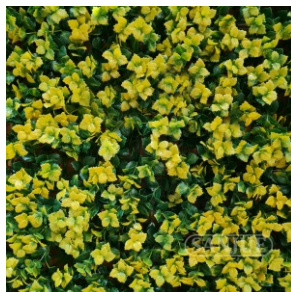

FICHA DE FOLLAJE	
NOMBRE	HOJAS AGLAIA
#SKU	053-01
MEDIDAS	50cm x 50cm
USO	INTERNO Y EXTERNO
DESCRIPCIÓN	Follaje de hoja verde, intenso y tupido

FICHA DE FOLLAJE	
NOMBRE	HOJAS GARDENIA
#SKU	053-02
MEDIDAS	50cm x 50cm
USO	INTERNO Y EXTERNO
DESCRIPCIÓN	Follaje de hoja verde con tonos claros y oscuros, intenso y tupido

FICHA DE FOLLAJE	
NOMBRE	HOJAS EUCALIPTO
#SKU	053-03
MEDIDAS	50cm x 50cm
USO	INTERNO Y EXTERNO
DESCRIPCIÓN	Follaje de hoja verde intenso y frondoso

FICHA DE FOLLAJE	
NOMBRE	HOJAS REINECKIA MORADO
#SKU	053-05
MEDIDAS	50cm x 50cm
USO	INTERNO Y EXTERNO
DESCRIPCIÓN	Follaje de hoja verde y moradas, intenso y tupido

FICHA DE FOLLAJE	
NOMBRE	HOJAS REINECKIA AMARILLO
#SKU	053-06
MEDIDAS	50cm x 50cm
USO	INTERNO Y EXTERNO
DESCRIPCIÓN	Follaje de hoja verde y amarillo, intenso y tupido

FICHA DE FOLLAJE	
NOMBRE	HOJAS SCHEFFLERA
#SKU	053-07
MEDIDAS	50cm x 50cm
USO	INTERNO Y EXTERNO
DESCRIPCIÓN	Follaje de hoja verde con tonos calidos y frondoso