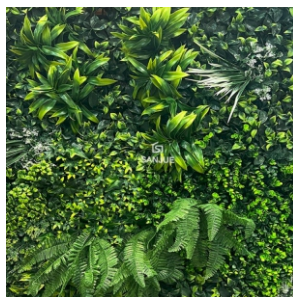

FICHA DE FOLLAJE	
NOMBRE	FOLLAJE MIXTO #2
#SKU	053-
MEDIDAS	50cm x 50cm
USO	INTERNO Y EXTERNO
DESCRIPCIÓN	Follaje de hoja verdes, frondoso y tupido