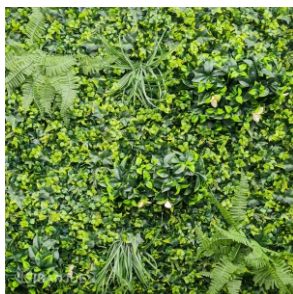

FICHA DE FOLLAJE	
NOMBRE	FOLLAJE MIXTO
#SKU	053-12
MEDIDAS	50cm x 50cm
USO	INTERNO Y EXTERNO
DESCRIPCIÓN	Follaje de hoja verde, frondoso y tupido